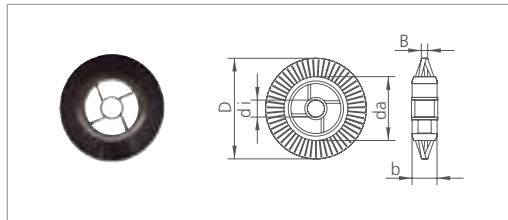

# Stenters for carpet supplier

body dimensions				fill						Gutmann article-nr.
inner ø (di/d2)	outer ø (da)	width (b)	pitch circle Ø (TK)	fill material	trim mm	rows	operating width (B) mm	style		
mm	mm	mm	mm					straight	conv.	
										

## Brush Ring Ø 134 mm (D)

25.8	97.0	32.3		PA 6.6 white 0.70 mm	18.5	4	17		•	<b>814M-1134-74</b>
------	------	------	--	----------------------	------	---	----	--	---	---------------------

## Brush Ring Ø 143 mm (D)

25.8	97.0	32.3		horsehair black	23.0	6	18		•	<b>814M-1143-26</b>
------	------	------	--	-----------------	------	---	----	--	---	---------------------