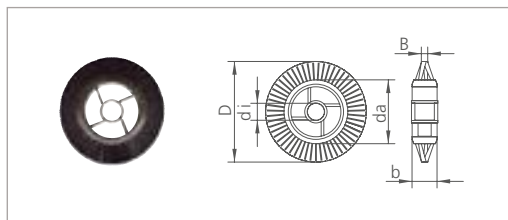

Brush Ring Ø 137 mm (D)

25.8	97.0	38.0		Chungking bristle black	20.0	6	17		•	8144-1137-36