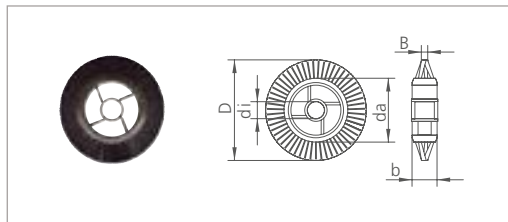

## Brush Ring Ø 137 mm (D)

25.8	97.0	38.0		Chungking bristle black	20.0	6	17		•	<b>8144-1137-36</b>
------	------	------	--	-------------------------	------	---	----	--	---	---------------------

# Stenters for carpet supplier

body dimensions				fill						Gutmann article-nr.
inner ø (di/d2)	outer ø (da)	width (b)	pitch circle Ø (TK)	fill material	trim mm	rows	operating width (B) mm	style		
mm	mm	mm	mm					straight	conv.	
										

## Brush Ring Ø 143 mm (D)

25.8	97.0	38.0		horsehair black	23.0	6	13		•	8144-1143-26
------	------	------	--	-----------------	------	---	----	--	---	--------------

## Brush Ring Ø 153 mm (D)

25.8	97.0	38.0		horsehair black	28.0	6	32	•		8144-0153-26
25.8	97.0	38.0		PA 6.6 white 1.50 mm	28.0	6	29	•		8144-0153-76