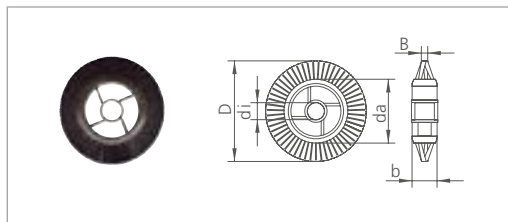

# Stenters for carpet supplier

body dimensions				fill						Gutmann article-nr.
inner ø (di/d2)	outer ø (da)	width (b)	pitch circle Ø (TK)	fill material	trim mm	rows	operating width (B) mm	style		
mm	mm	mm	mm					straight	conv.	
										

## Brush Ring Ø 134 mm (D)

25.8	97.0	32.3		PA 6.6 white 0.70 mm	18.5	4	17		•	<b>814M-1134-74</b>
------	------	------	--	----------------------	------	---	----	--	---	---------------------

## Brush Ring Ø 143 mm (D)

25.8	97.0	32.3		horsehair black	23.0	6	18		•	<b>814M-1143-26</b>
------	------	------	--	-----------------	------	---	----	--	---	---------------------