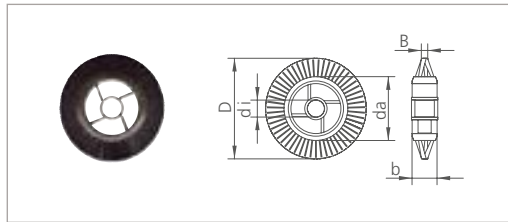

Stenters for carpet supplier

body dimensions				fill						Gutmann article-nr.
inner ø (di/d2)	outer ø (da)	width (b)	pitch circle Ø (TK)	fill material	trim mm	rows	operating width (B) mm	style		
mm	mm	mm	mm					straight	conv.	

Brush Ring Ø 143 mm (D)

25.8	97.0	38.0		horsehair black	23.0	6	13		•	8144-1143-26