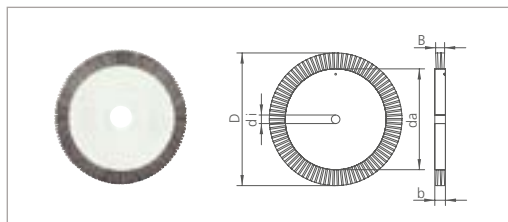

Stentex, Textima Spannrahmen

Körpermaße				Besatz						Gutmann Art.-Nr.
Innen ø (di/d2)	Außen ø (da)	Breite (b)	Teilkreis (TK)	Besatzmaterial	Borsten- länge	Anzahl Reihen	Arbeits- breite (ca.) (B) mm	Besatzstellung		
mm	mm	mm	mm		mm			gerade 	konisch 	

Bürstenring Ø 178 mm (D)

122,5	142,5	22,0		Rosshaar schwarz	17,75	4	20	•		8261-0178-24
122,5	142,5	22,0		Chungking-Borste schwarz	17,75	4	18	•		8261-0178-34
122,5	142,5	22,0		PA 6.6 weiß 0,40 mm	17,75	4	21	•		8261-0178-44
122,5	142,5	22,0		Calkutta-Borste grau	17,75	4	18	•		8261-0178-54
122,5	142,5	22,0		PA 6.6 weiß 0,70 mm	17,75	4	20	•		8261-0178-74
122,5	142,5	22,0		V2A-Draht 0,25 mm	17,75	4	19	•		8261-0178-84

Nadelleistenreinigungsbürste Ø 250 mm (D)

16	190,0	20,0		V2A-Draht gew. 0,20 mm	30,0	4	17	•		8455-0250-84
----	-------	------	--	------------------------	------	---	----	---	--	---------------------

Gliederriemenbürste mit 36 Segmenten, gestreckte Länge 685 mm

				Chungking-Borste	10+0,5					89-2312-1
				Rosshaar schwarz	10+0,5					89-2312-2
				PA 6.6 weiß 0,50 mm	10+0,5					89-2312-4

Stentex, Textima Spannrahmen

Körpermaße				Besatz						Gutmann	
Innen ø (di/d2)	Außen ø (da)	Breite (b)	Teilkreis (TK)	Besatzmaterial	Borsten- länge	Anzahl Reihen	Arbeits- breite (ca.) (B) mm	Besatzstellung		Art.-Nr.	
mm	mm	mm	mm		mm			gerade 	konisch 		