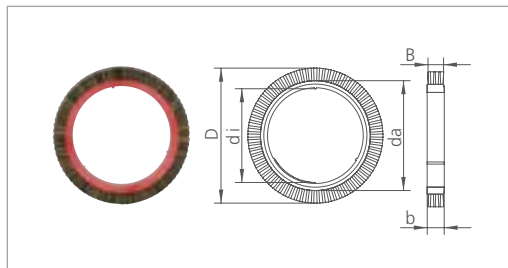

Stentex, Textima Spannrahmen

Körpermaße				Besatz						Gutmann Art.-Nr.
Innen ø (di/d2)	Außen ø (da)	Breite (b)	Teilkreis (TK)	Besatzmaterial	Borsten- länge	Anzahl Reihen	Arbeits- breite (ca.) (B) mm	Besatzstellung		
mm	mm	mm	mm		mm			gerade 	konisch 	

Bürstenring Ø 178 mm (D)

122,5	142,5	22,0		Rosshaar schwarz	17,75	4	20	•		8261-0178-24
122,5	142,5	22,0		Chungking-Borste schwarz	17,75	4	18	•		8261-0178-34
122,5	142,5	22,0		PA 6.6 weiß 0,40 mm	17,75	4	21	•		8261-0178-44
122,5	142,5	22,0		Calkutta-Borste grau	17,75	4	18	•		8261-0178-54
122,5	142,5	22,0		PA 6.6 weiß 0,70 mm	17,75	4	20	•		8261-0178-74
122,5	142,5	22,0		V2A-Draht 0,25 mm	17,75	4	19	•		8261-0178-84

Nadelleistenreinigungsbürste Ø 250 mm (D)

16	190,0	20,0		V2A-Draht gew. 0,20 mm	30,0	4	17	•		8455-0250-84
----	-------	------	--	------------------------	------	---	----	---	--	---------------------

Gliederriemenbürste mit 36 Segmenten, gestreckte Länge 685 mm

				Chungking-Borste	10+0,5					89-2312-1
				Rosshaar schwarz	10+0,5					89-2312-2
				PA 6.6 weiß 0,50 mm	10+0,5					89-2312-4

Stentex, Textima Spannrahmen

Körpermaße				Besatz						Gutmann	
Innen ø (di/d2)	Außen ø (da)	Breite (b)	Teilkreis (TK)	Besatzmaterial	Borsten- länge	Anzahl Reihen	Arbeits- breite (ca.) (B) mm	Besatzstellung		Art.-Nr.	
mm	mm	mm	mm		mm			gerade 	konisch 		